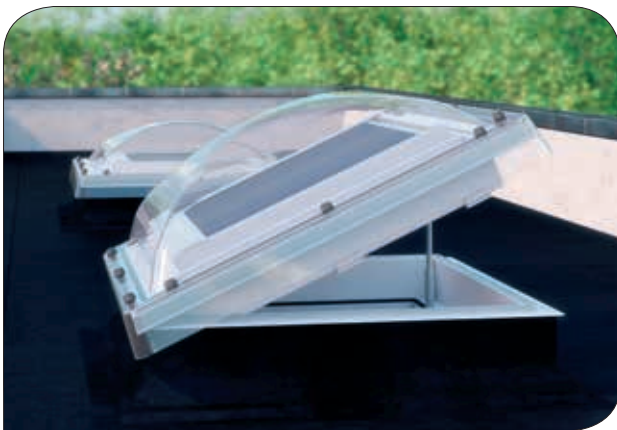

Flachdach-Fenster D_C