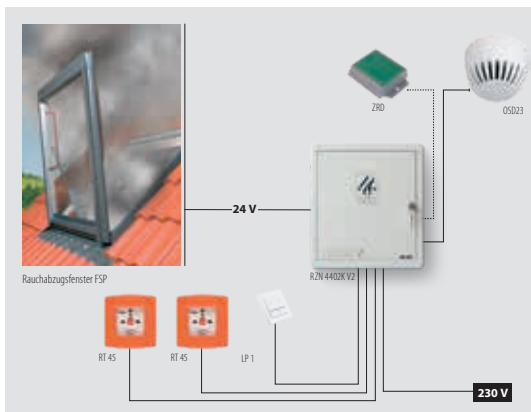

FSP, FSU - Rauchabzugsfenster für Dachneigungen von 20 bis 60 Grad
Im Lieferumfang sind das Fenster und die Antriebe enthalten.

EINDECKKRAHMEN E_S FÜR RAUCHABZUGSFENSTER FSP					
Größe [cm x cm] Größenbezeichnung	78x140 07	94x140 09	114x118 10	114x140 11	134x98 12
ESS Für flache Eindeckmaterialien z.B. Dachpappe, Bitumenschindeln	Preis 99,00	99,00	104,00	110,00	99,00
	Art.Nr. 881107 LZ in AT 20	881109 20	881110 20	881111 20	881112 20
EZS-A Eindeckrahmen für profilierte Eindeckmaterialien	Preis 116,00	133,00	127,00	133,00	133,00
	Art.Nr. 881507 LZ in AT 20	881509 20	881510 20	881511 20	881512 20
EHS-A Eindeckrahmen für hochprofilerte Eindeckmaterialien	Preis 133,00	145,00	139,00	145,00	145,00
	Art.Nr. 881607 LZ in AT 20	881609 20	881610 20	881611 20	881612 20
ELS Für flache Eindeckmaterialien bis 2 x 5mm Höhe, wie Bitumenschindeln oder Schiefer	Preis 110,00	116,00	116,00	122,00	116,00
	Art.Nr. 89707 LZ in AT 20	89709 20	89710 20	89711 20	89712 20
EFS Flach-Dach-System	Preis 515,00	531,00	572,00	572,00	607,00
	Art.Nr. 883707 LZ in AT 20	883709 20	883710 20	883711 20	883712 20

RAUCH- UND WÄRMEABZUGSANLAGE RWA4402-KA		
RAUCHABZUGSAUTOMATIK		
RZN 4404-K bedient 2 Fenster FSP Steuerzentrale mit Notstromversorgung (Akkus)	Preis 1124,00	ART.Nr. 850027 LZ in AT 20
RZN 4408-K bedient 4 Fenster FSP Steuerzentrale mit Notstromversorgung (Akkus)	Preis 1574,00	ART.Nr. 850028 LZ in AT 20
RT 45 Not-Rauchabzugstaster, orange*	Preis 162,00	ART.Nr. 55024 LZ in AT 20
LP1 weiß oder schwarz Lüftungstaster	Preis 34,00	ART.Nr. 850070 LZ in AT 20
OSD 23 Rauchmelder	Preis 100,00	ART.Nr. 55010 LZ in AT 20
ZRD Regensensor	Preis 47,00	ART.Nr. 55035 LZ in AT 20

* andere RAL-Farben auf Anfrage

Bitte beachten Sie, dass Rauchabzugsanlagen und -komponenten ausschließlich von geschultem und autorisiertem Personal geplant, eingebaut, in Betrieb genommen und gewartet werden dürfen