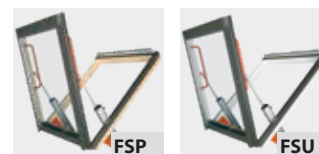

RAUCHABZUGSFENSTER

RAUCHABZUGSFENSTER FSP P2 <i>Achtung!</i> Rauchabzugsautomatik muss gesondert bestellt werden					
Größe [cm x cm] Max. aerodynamisch wirksame Öffnungsfläche in [m²] Geometrischer Öffnungsquerschnitt in [m²]	78x140	94x140	114x118	114x140	134x98
	0,53 0,91	0,65 1,12	0,67 1,15	0,80 1,38	0,65 1,11
Größenbezeichnung	07	09	10	11	12
FSP P2 Rauchabzugsfenster Holz: natur	Preis 1748,00	1780,00	1796,00	1827,00	1806,00
	Art.Nr. 87HD07 LZ in AT 20	87HD09 20	87HD10 20	87HD11 20	87HD12 20
FSU P2 Rauchabzugsfenster Holz mit weißer Polyurethanschicht	Preis 1772,00	1810,00	1827,00	1864,00	1838,00
	Art.Nr. 87HZ07 LZ in AT 20	87HZ09 20	87HZ10 20	87HZ11 20	87HZ12 20

FSP, FSU - Rauchabzugsfenster für Dachneigungen von 20 bis 60 Grad
Im Lieferumfang sind das Fenster und die Antriebe enthalten.

EINDECKKRAHMEN E_S FÜR RAUCHABZUGSFENSTER FSP					
Größe [cm x cm] Größenbezeichnung	78x140 07	94x140 09	114x118 10	114x140 11	134x98 12
ESS Für flache Eindeckmaterialien z.B. Dachpappe, Bitumenschindeln	Preis 99,00	99,00	104,00	110,00	99,00
	Art.Nr. 881107 LZ in AT 20	881109 20	881110 20	881111 20	881112 20
EZS-A Eindeckrahmen für profilierte Eindeckmaterialien	Preis 116,00	133,00	127,00	133,00	133,00
	Art.Nr. 881507 LZ in AT 20	881509 20	881510 20	881511 20	881512 20
EHS-A Eindeckrahmen für hochprofilerte Eindeckmaterialien	Preis 133,00	145,00	139,00	145,00	145,00
	Art.Nr. 881607 LZ in AT 20	881609 20	881610 20	881611 20	881612 20
ELS Für flache Eindeckmaterialien bis 2 x 5mm Höhe, wie Bitumenschindeln oder Schiefer	Preis 110,00	116,00	116,00	122,00	116,00
	Art.Nr. 89707 LZ in AT 20	89709 20	89710 20	89711 20	89712 20
EFS Flach-Dach-System	Preis 515,00	531,00	572,00	572,00	607,00
	Art.Nr. 883707 LZ in AT 20	883709 20	883710 20	883711 20	883712 20